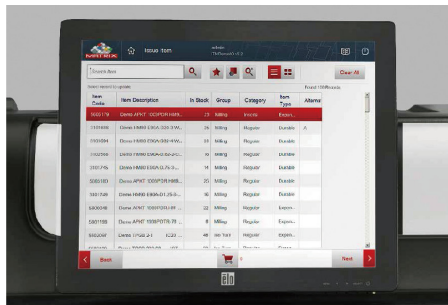

- ・16種類のトレイサイズ。
- ・収納する工具に合わせて、最適なトレイをお選び頂けます。
- ・使用工具の変化に合わせてトレイの変更も可能!
- ・引出し1段に最大198個のトレイを収納可能!
<50A / 100A>

MATRIX ソフトウェア

シンプル且つ高性能な2種類のソフトウェアが
標準で付属! MATRIXの性能を最大限に活用可能!

TOUCH

現場で

製造現場でタッチパネルでの直感的な工具の
抽出し、受け入れ等の
操作を可能とします。
工具を探す時間、取り
間違いを無くします。

MANAGE

オフィスで

MATRIXデータベースの管理用ソフトです。欲しい
情報をリアルタイムで簡単に入手可能! 移動中に携
帯モバイルからの各種データの閲覧も可能です。

イiscal社のグローバル サービスネットワーク

MATRIXサイト
ctms-ipc.com

工具管理は工具メーカーのプロにお任せください!

イiscalジャパン株式会社

大阪本社	〒560-0082 大阪府豊中市新千里東町1-5-3 千里朝日阪急ビル15F ☎06-6835-5471 (代)
東京支店	〒143-0016 東京都大田区大森北1-17-2 大森センタービル7F ☎03-5764-1181 (代)
名古屋支店	〒464-0850 愛知県名古屋市中千種区今池5-1-5 名古屋センタープラザビル9F ☎052-735-3981 (代)
神戸テクニカルセンター	〒650-0047 神戸市中央区港島南町5-5-2 神戸国際ビジネスセンター1F ☎078-304-6871 (代)